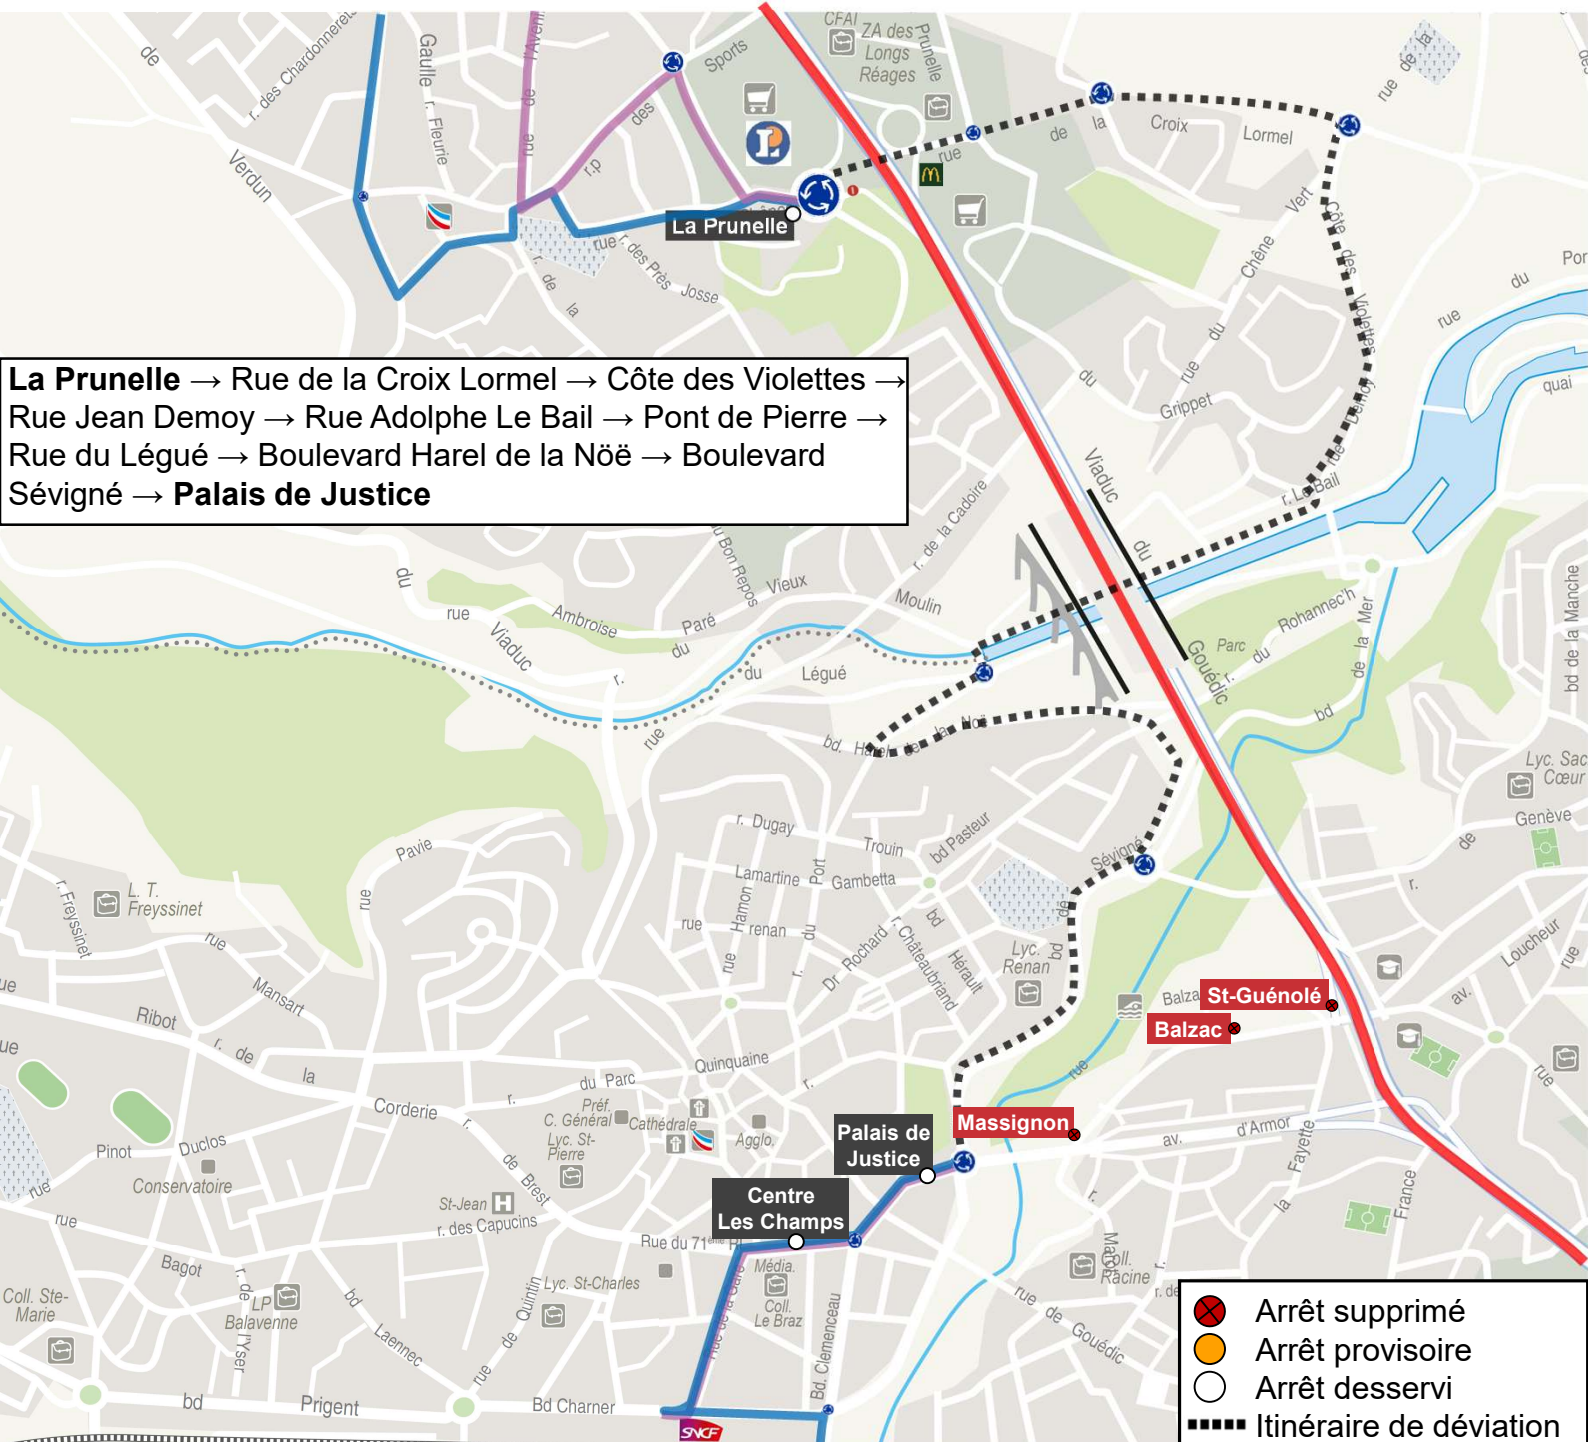

DÉVIATION

Lundi
08
Juin

Vendredi
12
Juin

entre 20h15 et 05h45*

→ Saint-Brieuc uniquement

10 M3

La Prunelle → Rue de la Croix Lormel → Côte des Violettes →
Rue Jean Demoy → Rue Adolphe Le Bail → Pont de Pierre →
Rue du Légué → Boulevard Harel de la Nöë → Boulevard
Sévigné → **Palais de Justice**

*en fonction des barrières

Arrêts non desservis (→ Saint-Brieuc) : Saint-Guérolé, Balzac, Massignon